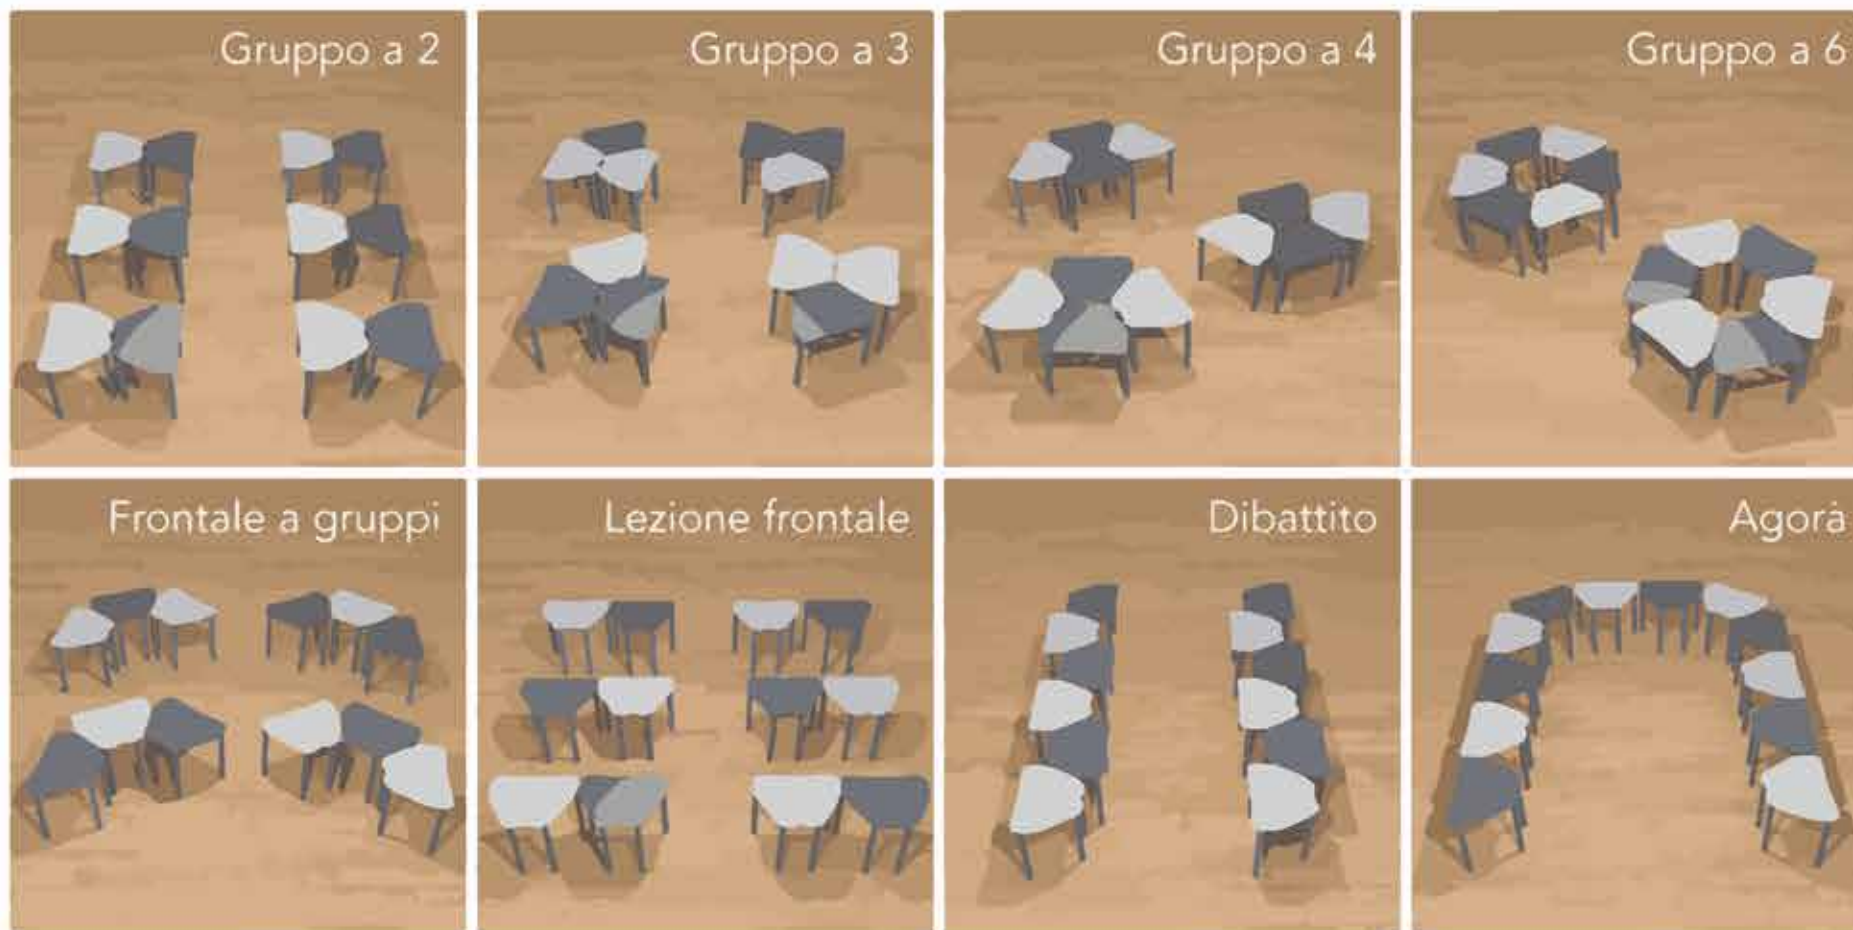

Composizione Pino