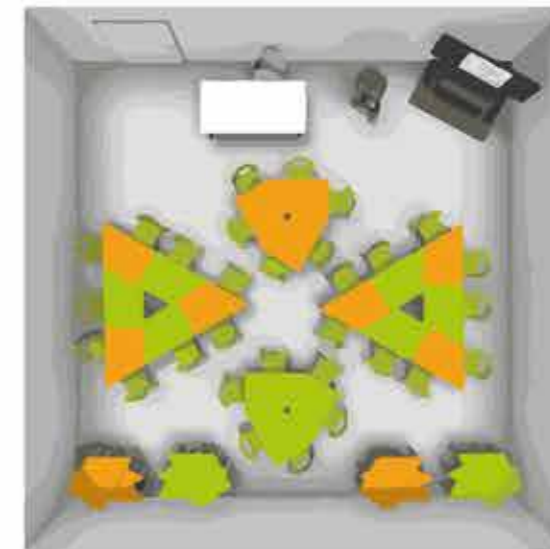

Consigliato per gli istituti comprensivi, il tavolo T-Ret M è il risultato di un attento studio sulle esigenze della didattica svolta nell'aula flessibile: arredi leggeri, ergonomici, versatili e adatti a rapidi spostamenti.

Lato lungo: 102,2 cm

Profondità: 64 cm

Altezza: dalla misura M4 alla M7

Spessore: 1,2 cm **HPL**

- *Conforme ai Criteri Ambientali Minimi (CAM)*
- *Resistente a graffi, usura ed impatti*
- *Igienico, facile da pulire*
- *Certificato MOCA**
- *Resistente ai raggi UV*
- *Sicuro, senza spigoli vivi*

Consigliato per ogni grado di scuola con ambienti ampi, il tavolo T-Ret L è il risultato di un attento studio sulle esigenze della didattica svolta nell'aula flessibile: arredi leggeri, ergonomici, versatili e adatti a rapidi spostamenti. La speciale forma a trapezio rettangolo, nella versione destra e sinistra, permette una "rimodulazione" dell'aula nel corso della lezione. Le gambe regolabili confermano la sua natura polivalente.

C2
GROUP

Composizione T-ret

I tavoli in HPL, in tutte le loro configurazioni, agevolano la comunicazione, la collaborazione e il senso critico della classe. Permettono diversi setup, velocemente configurabili per lo svolgimento di attività differenziate.