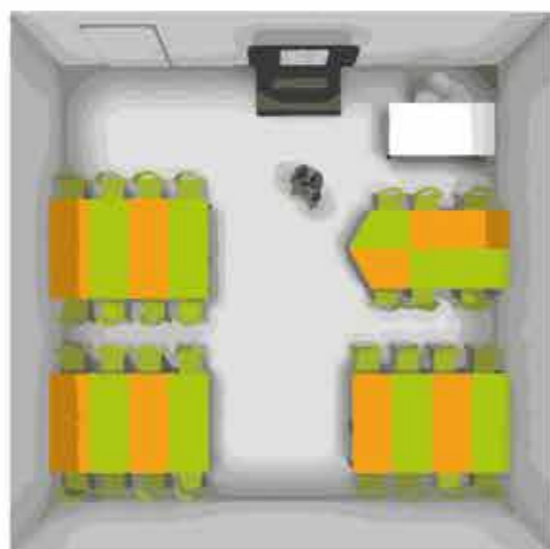

Lato lungo: 102,2 cm

Profondità: 64 cm

Altezza: dalla misura M4 alla M7

Spessore: 1,2 cm **HPL**

- *Conforme ai Criteri Ambientali Minimi (CAM)*
- *Resistente a graffi, usura ed impatti*
- *Igienico, facile da pulire*
- *Certificato MOCA**
- *Resistente ai raggi UV*
- *Sicuro, senza spigoli vivi*

Consigliato per ogni grado di scuola con ambienti ampi, il tavolo T-Ret L è il risultato di un attento studio sulle esigenze della didattica svolta nell'aula flessibile: arredi leggeri, ergonomici, versatili e adatti a rapidi spostamenti. La speciale forma a trapezio rettangolo, nella versione destra e sinistra, permette una "rimodulazione" dell'aula nel corso della lezione. Le gambe regolabili confermano la sua natura polivalente.

C2
GROUP

Composizione T-ret

I tavoli in HPL, in tutte le loro configurazioni, agevolano la comunicazione, la collaborazione e il senso critico della classe. Permettono diversi setup, velocemente configurabili per lo svolgimento di attività differenziate.