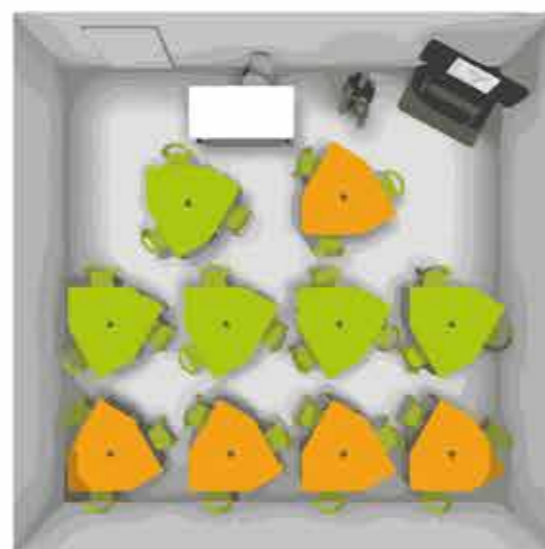

Consigliato per gli istituti comprensivi, il tavolo T-Ret M è il risultato di un attento studio sulle esigenze della didattica svolta nell'aula flessibile: arredi leggeri, ergonomici, versatili e adatti a rapidi spostamenti.

Lato lungo: 102,2 cm

Profondità: 64 cm

Altezza: dalla misura M4 alla M7

Spessore: 1,2 cm **HPL**

- *Conforme ai Criteri Ambientali Minimi (CAM)*
- *Resistente a graffi, usura ed impatti*
- *Igienico, facile da pulire*
- *Certificato MOCA**
- *Resistente ai raggi UV*
- *Sicuro, senza spigoli vivi*

Consigliato per ogni grado di scuola con ambienti ampi, il tavolo T-Ret L è il risultato di un attento studio sulle esigenze della didattica svolta nell'aula flessibile: arredi leggeri, ergonomici, versatili e adatti a rapidi spostamenti. La speciale forma a trapezio rettangolo, nella versione destra e sinistra, permette una "rimodulazione" dell'aula nel corso della lezione. Le gambe regolabili confermano la sua natura polivalente.

C2
GROUP

Composizione T-ret

I tavoli in HPL, in tutte le loro configurazioni, agevolano la comunicazione, la collaborazione e il senso critico della classe. Permettono diversi setup, velocemente configurabili per lo svolgimento di attività differenziate.