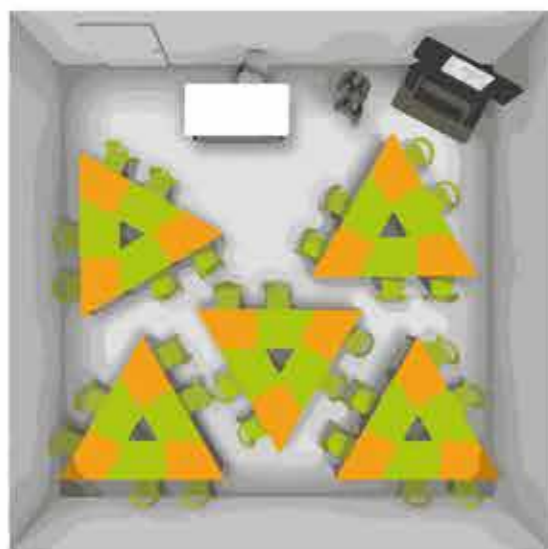

Lato lungo: 102,2 cm

Profondità: 64 cm

Altezza: dalla misura M4 alla M7

Spessore: 1,2 cm **HPL**

- *Conforme ai Criteri Ambientali Minimi (CAM)*
- *Resistente a graffi, usura ed impatti*
- *Igienico, facile da pulire*
- *Certificato MOCA**
- *Resistente ai raggi UV*
- *Sicuro, senza spigoli vivi*

Consigliato per ogni grado di scuola con ambienti ampi, il tavolo T-Ret L è il risultato di un attento studio sulle esigenze della didattica svolta nell'aula flessibile: arredi leggeri, ergonomici, versatili e adatti a rapidi spostamenti. La speciale forma a trapezio rettangolo, nella versione destra e sinistra, permette una "rimodulazione" dell'aula nel corso della lezione. Le gambe regolabili confermano la sua natura polivalente.

C2
GROUP

Composizione T-ret

I tavoli in HPL, in tutte le loro configurazioni, agevolano la comunicazione, la collaborazione e il senso critico della classe. Permettono diversi setup, velocemente configurabili per lo svolgimento di attività differenziate.