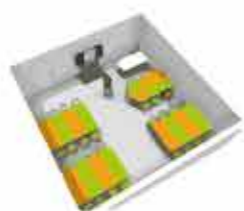

Composizione T-ret

I tavoli in HPL, in tutte le loro configurazioni, agevolano la comunicazione, la collaborazione e il senso critico della classe. Permettono diversi setup, velocemente configurabili per lo svolgimento di attività differenziate.